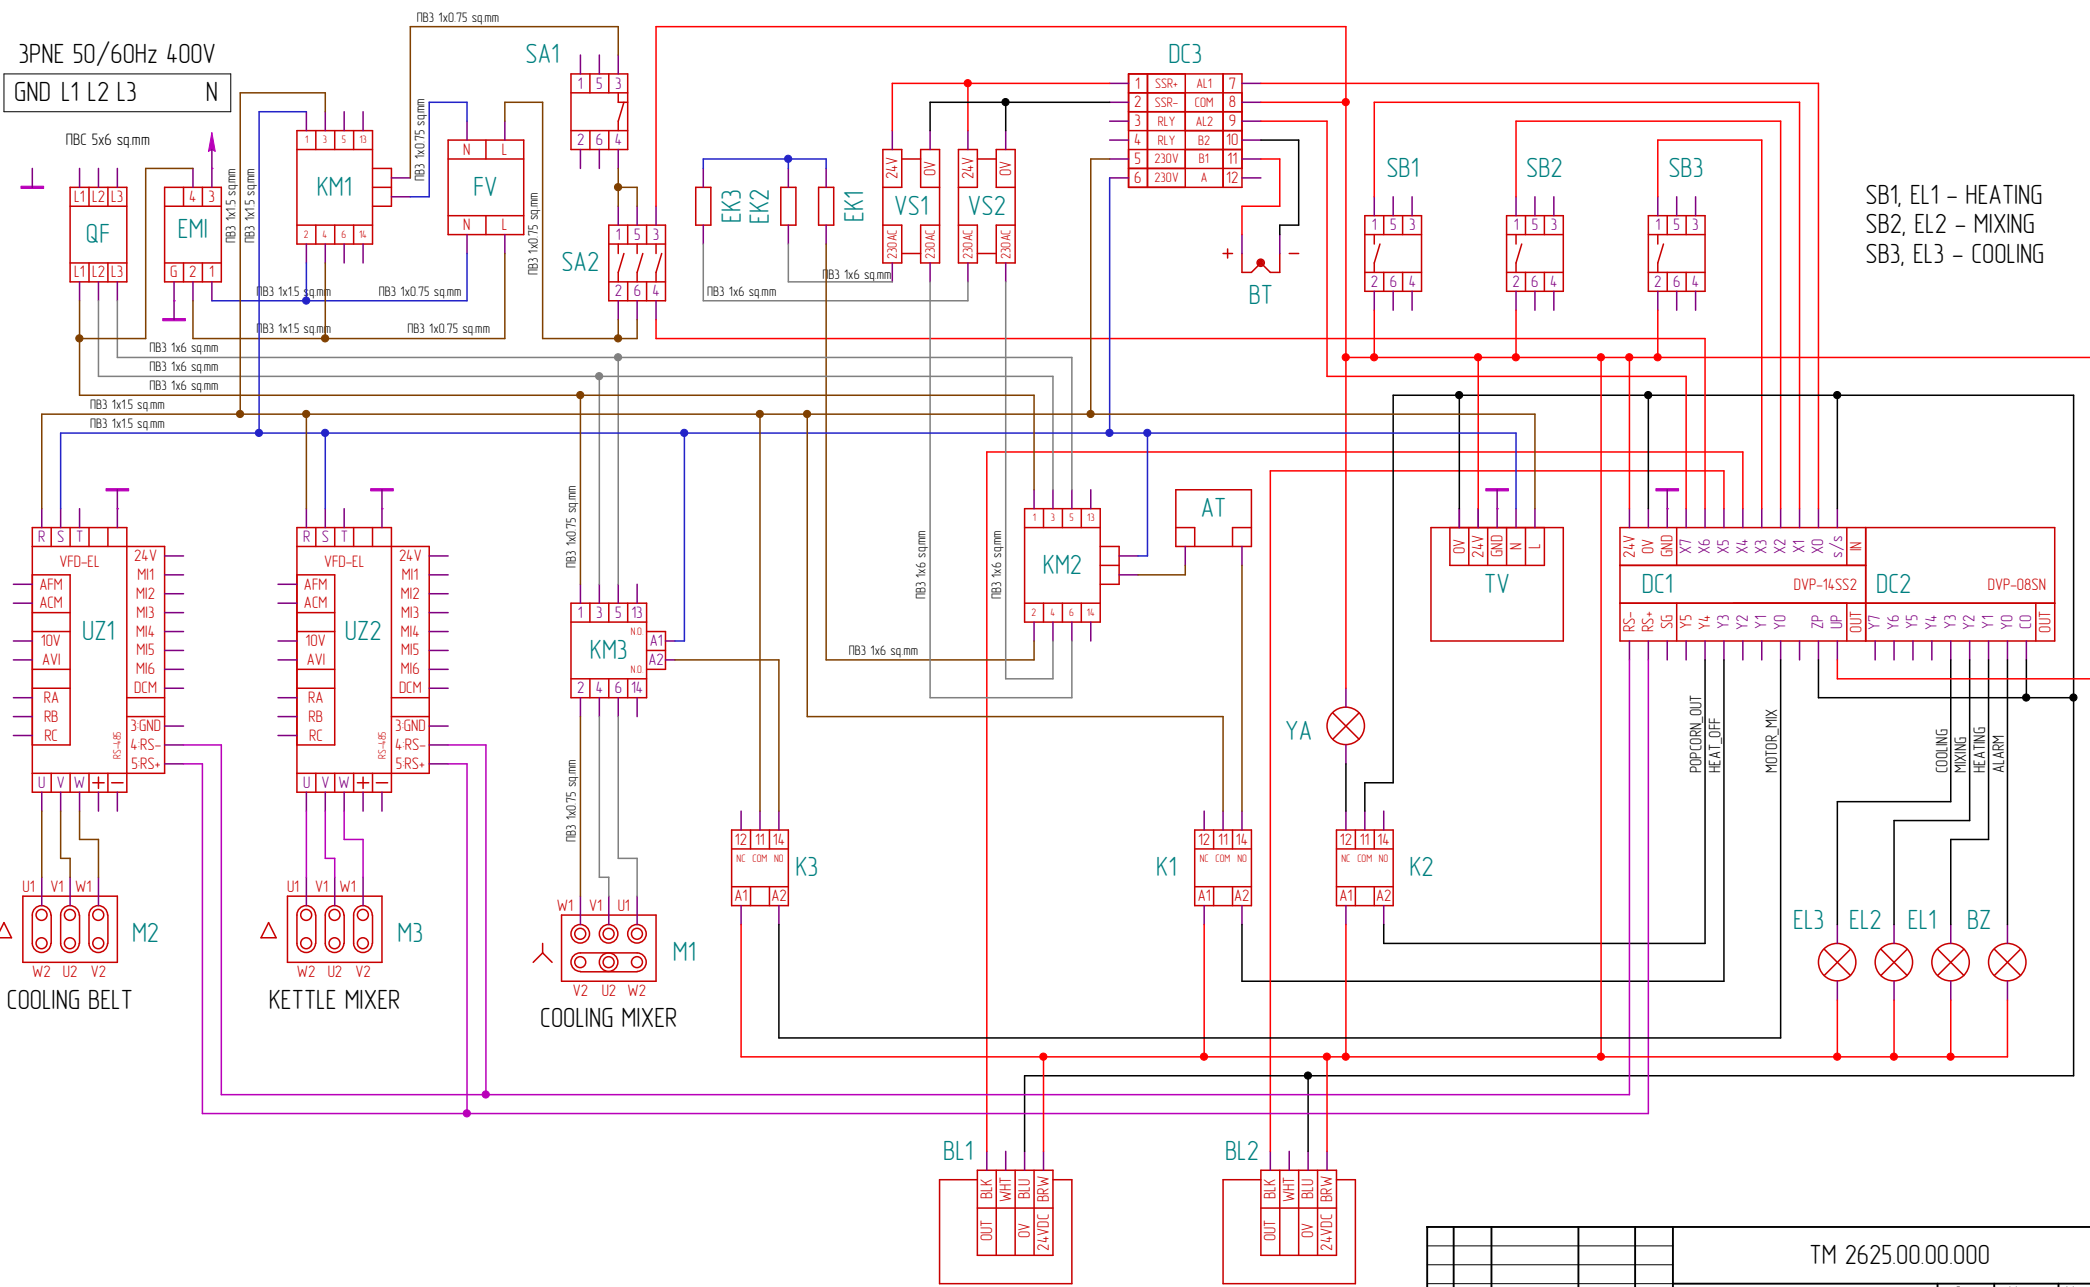

3PNE 50/60Hz 400V
GND L1 L2 L3 N

SB1, EL1 – HEATING
SB2, EL2 – MIXING
SB3, EL3 – COOLING

Перб. примен.
Спроб. №

Подн. и дата
Изд. № изд.
Взак. изд. №
Подн. и дата
Изд. № изд.

M2
COOLING BELT

M3
KETTLE MIXER

M1
COOLING MIXER

BL1
OUT
BLK
WHT
BLU
BRW
OV
24VDC

BL2
OUT
BLK
WHT
BLU
BRW
OV
24VDC

				TM 2625.00.00.000				
Изм./Лист	№ докум.	Подн.	Дата	Caramelizer RoboSugar Auto 20		Лист	Масса	Масштаб
Разраб.	Polynavkin					Лист	Листов	1
Проб.						RoboLabs.pro		
Т.контр.						3 phases 400V 50/60Hz		
Н.контр.						Копиробал		
Утв.						Формат А2		