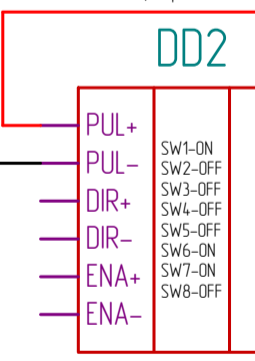

50/60Hz 400V

L1 L2 L3N GND

BT1

BT2

BZ

EL1

EL2

EL3

EL4

EL5

SIFTER

M3

M

RED* YEL BLU* BLK WHT* ORG BRN* GRN

CORN

M2