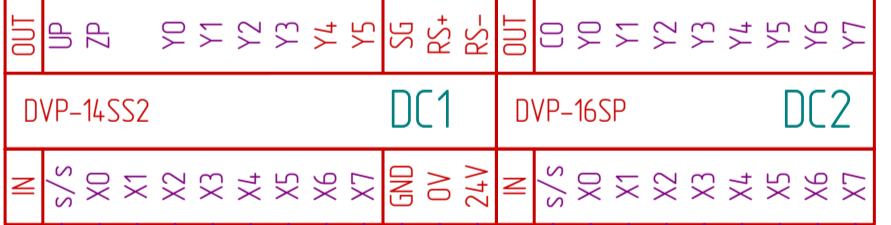

EL4

EL5

SIFTER

M3

M

RED* YEL BLU* BLK WHT* ORG BRN* GRN

CORN

M2

M

RED* YEL BLU* BLK WHT* ORG BRN* GRN

Инд. № подл.	Инд. № дубл.	Взам. инв. №	Инд. № дубл.	Подп. и дата	Спроб. №	Перв. примен.
--------------	--------------	--------------	--------------	--------------	----------	---------------