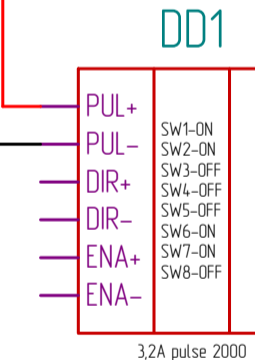

50/60Hz 400V

L1 L2 L3N GND

BT1

BT2

BZ

EL1

EL2

EL3

EL4

EL5

SIFTER

M3

M

RED* YEL BLU* BLK WHT* ORG BRN* GRN

CORN

M2