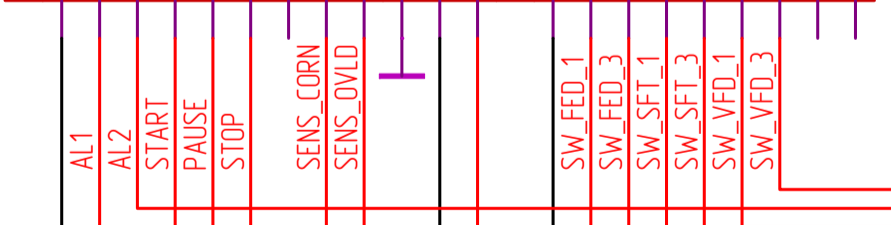

50/60Hz 400V

L1 L2 L3N GND

BT1

BT2

BZ

EL1

EL2

EL3

EL4

EL5

SIFTER

M3

M

RED* YEL BLU* BLK WHT* ORG BRN* GRN

CORN

M2